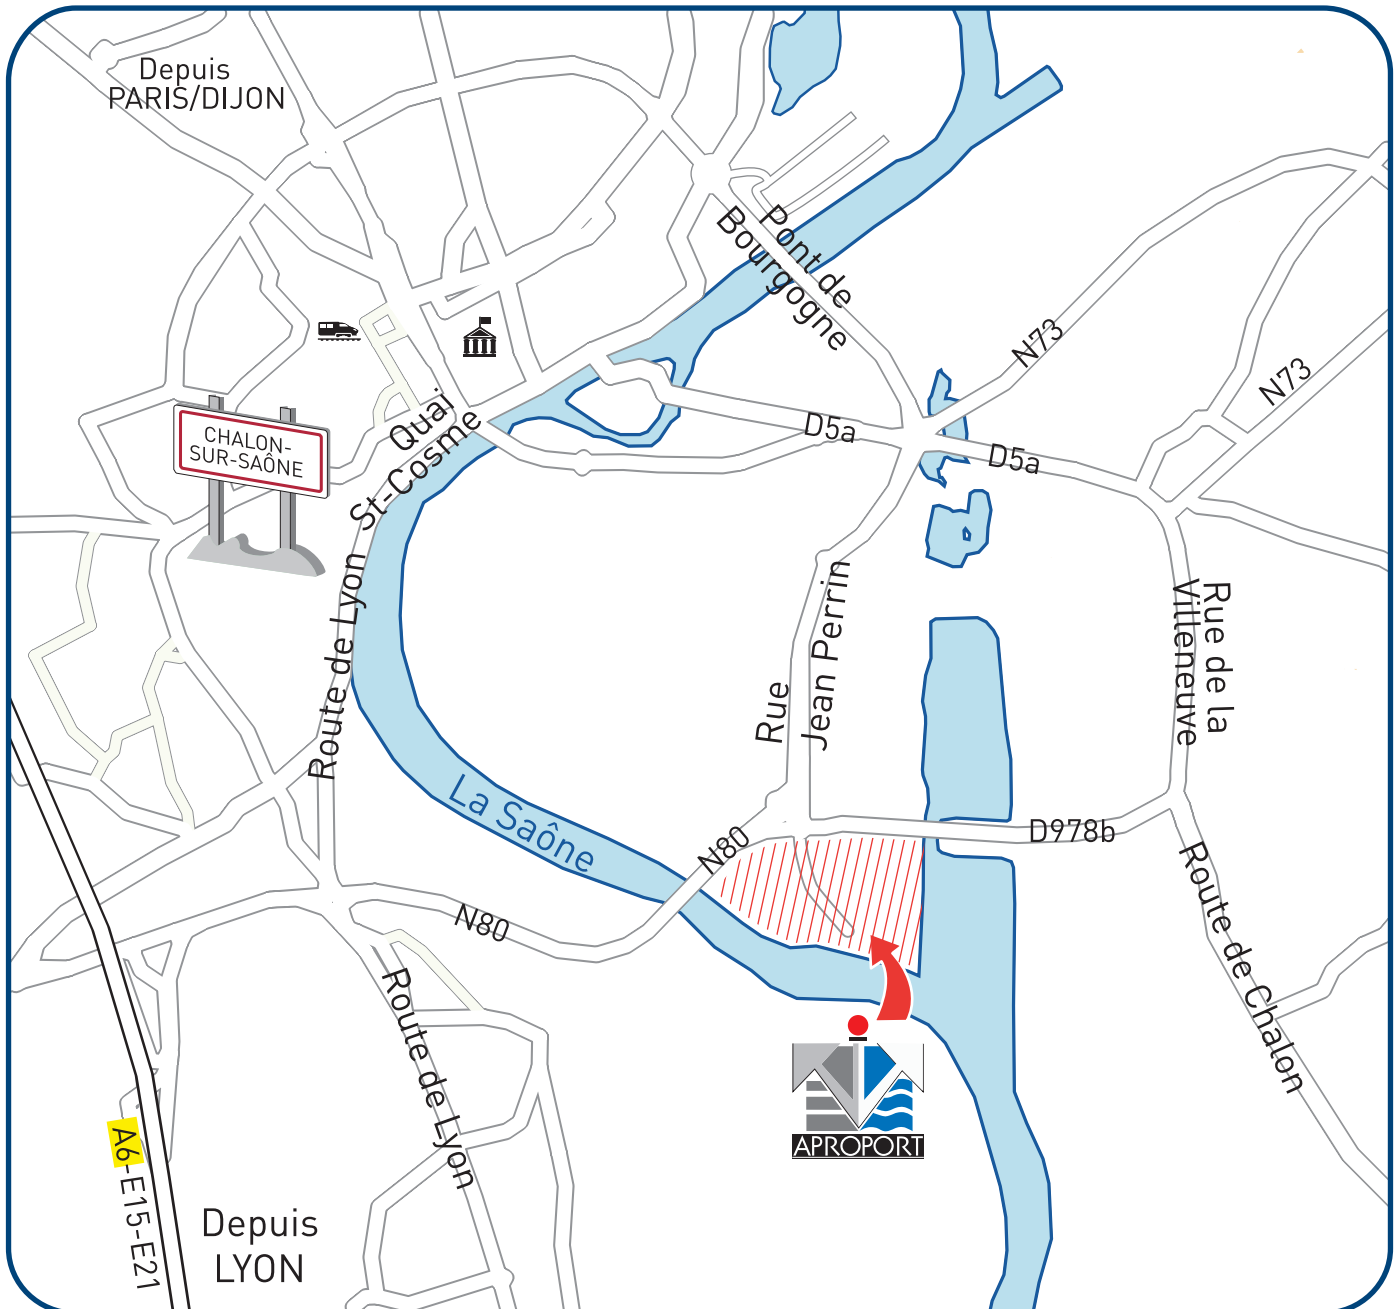

## APROPORT Port de Chalon-sur-Saône

Zone Portuaire Sud

71380 SAINT-MARCEL

Tél. 03 85 42 58 00

Fax 03 85 42 58 09

port-chalon@aproport.com

Coordonnées GPS : 46.761955 / 4.870337