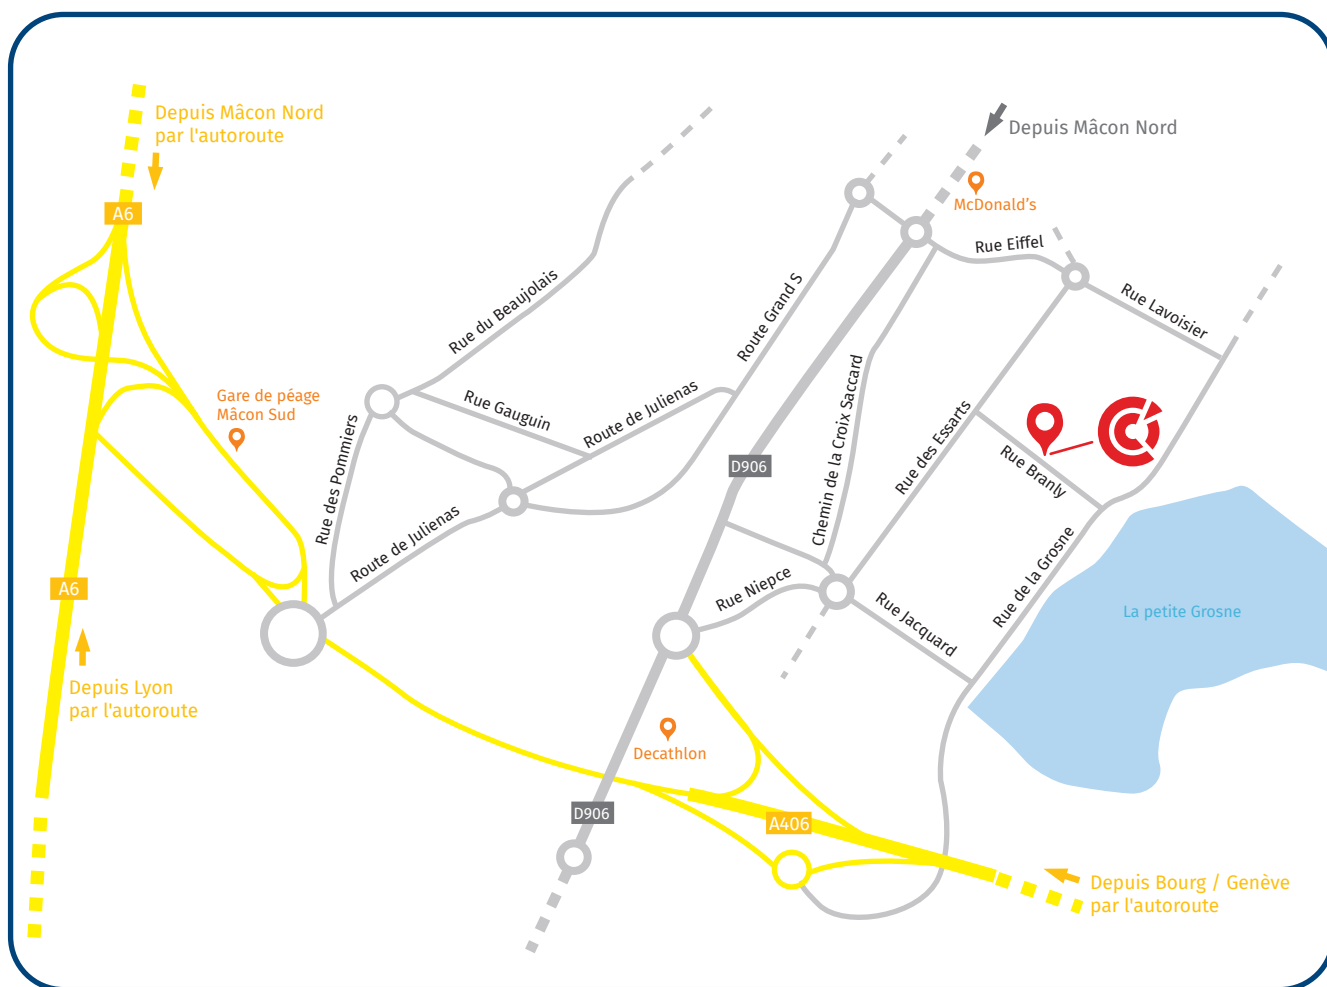

CCI SAÔNE-ET-LOIRE

**À compter du 22 juin 2020,
pendant la durée des travaux de rénovation
des locaux de la CCI place Gérard Genevès,
la CCI vous accueille au 170 rue Branly.**

Zone d'activité Mâcon Sud

Coordonnées GPS 46.283402 - 4.813605

www.cci71.fr

T. 03 85 21 53 00

PLAN D'ACCÈS