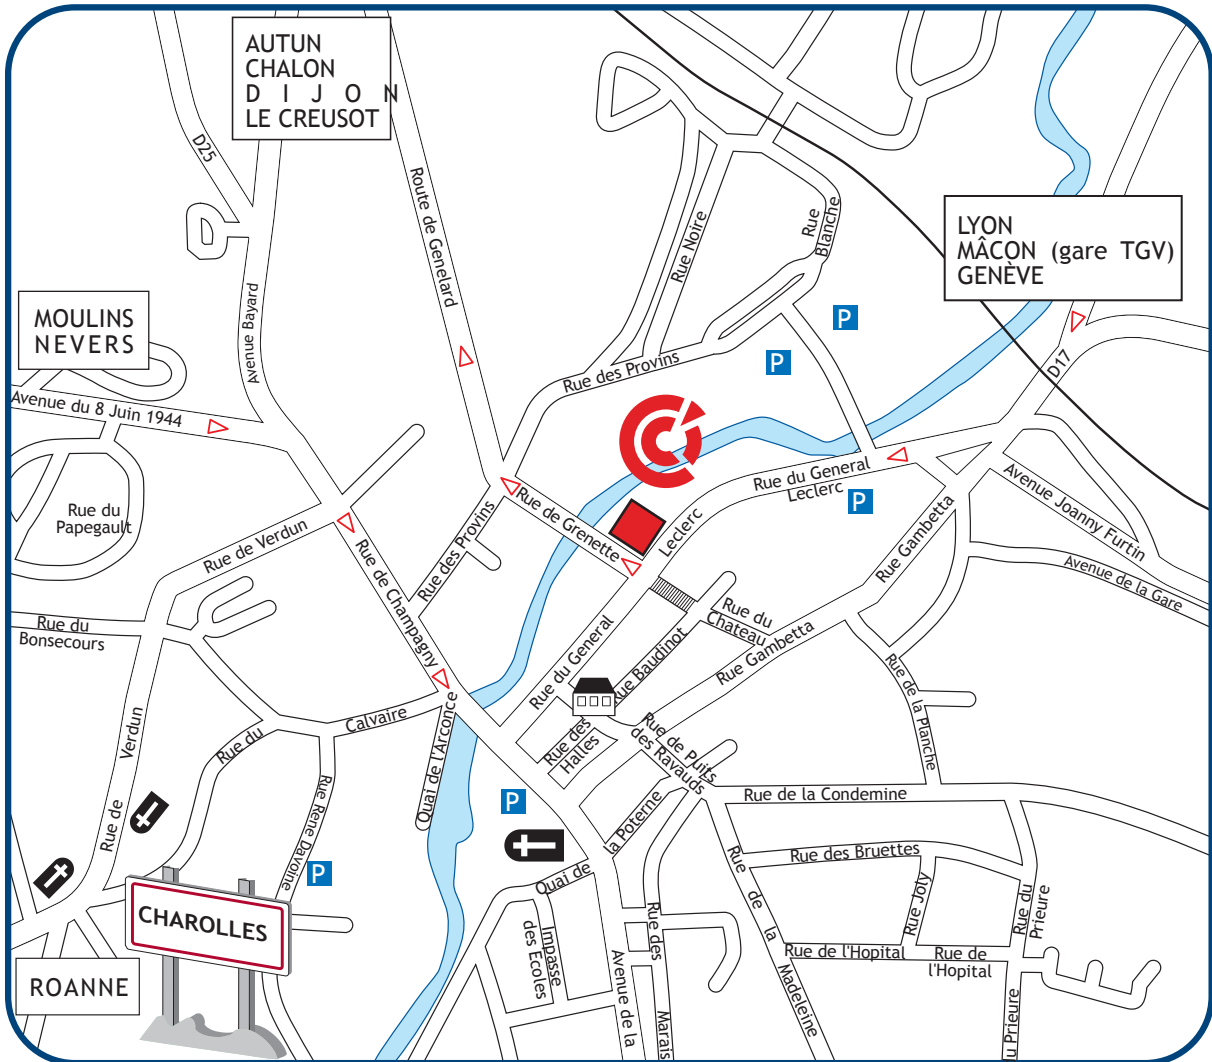

CCI SAÔNE-ET-LOIRE

**BUREAU DE CHAROLLES**  
Rue de Grenette - BP 40056  
71120 CHAROLLES

Tél. 03 85 24 29 00  
contact.charolles@cci71.fr

Coordonnées GPS : 46.436289 / 4.275055

PLAN D'ACCÈS