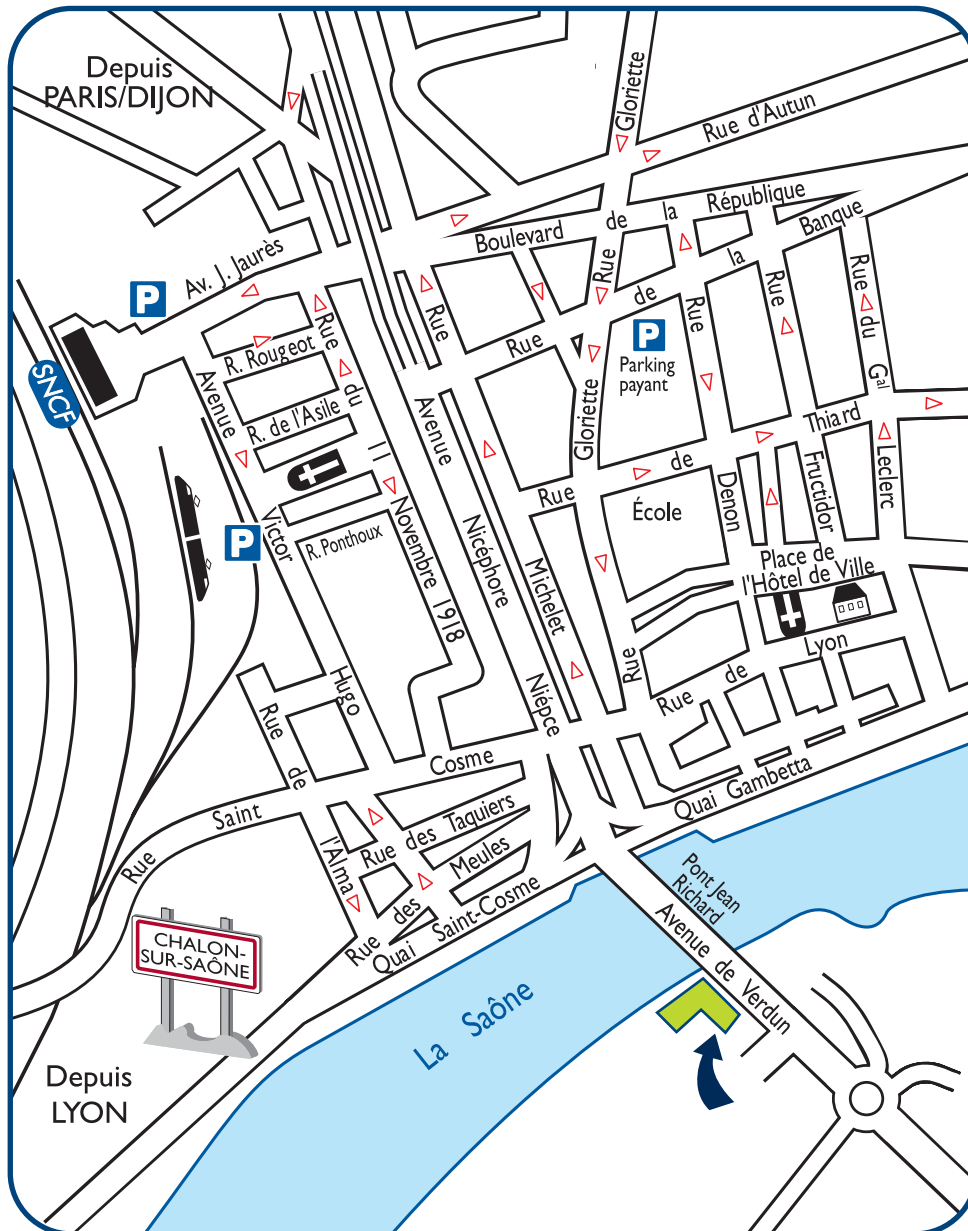

EGC CENTREST

Campus de Chalon-sur-Saône

1 avenue de Verdun - BP 60190
71105 CHALON-SUR-SAÔNE cedex

Tél. 03 85 42 36 83
egc.chalon@cci71.fr

Une école

Coordonnées GPS : 46.776626 / 4.852996

PLAN D'ACCÈS