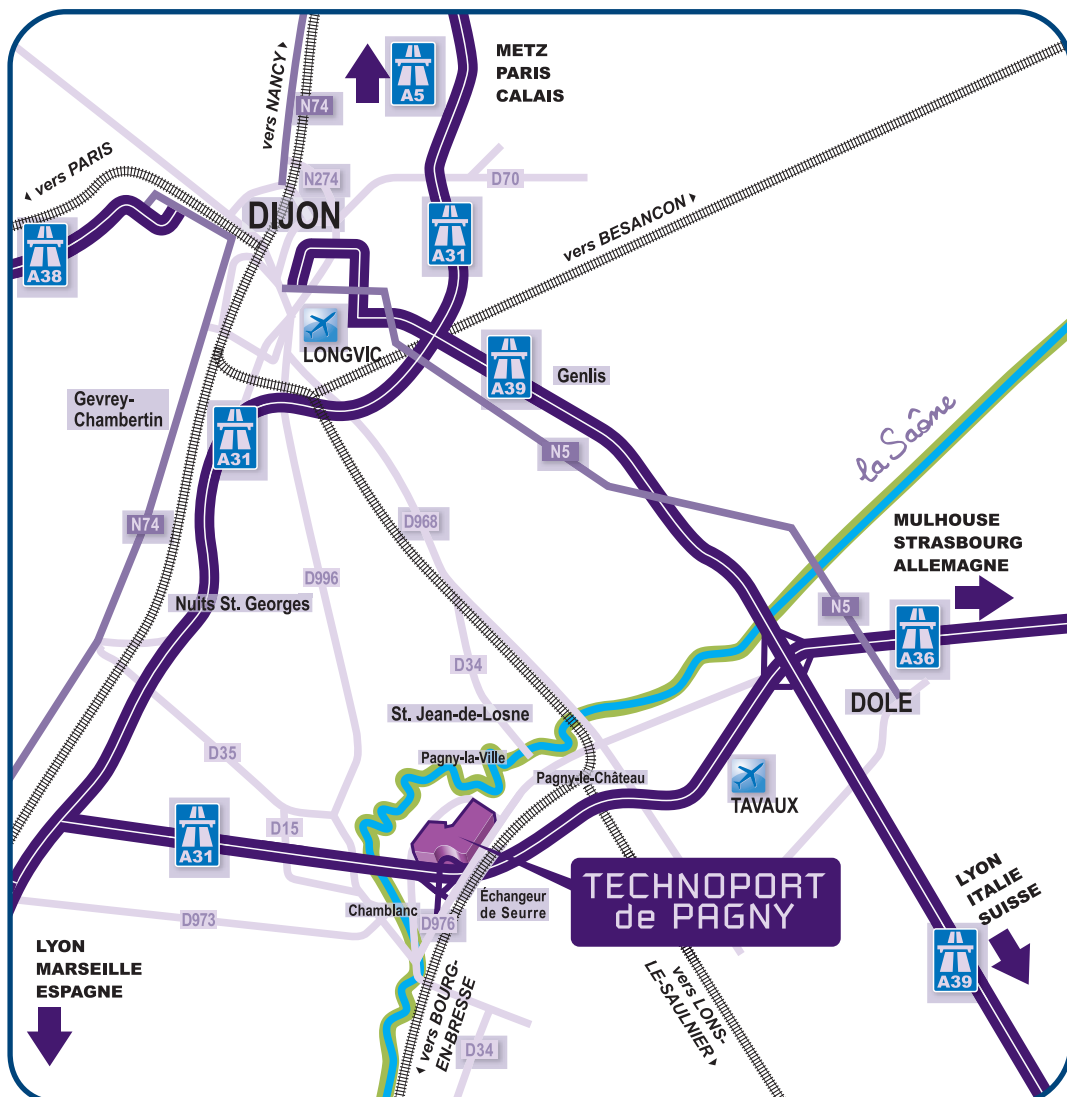

Port de Pagny
Zone industrielle Technoport
21250 PAGNY-LE-CHÂTEAU
Tél. 06 80 59 41 92

un équipement

Coordonnées GPS : 47.04118 / 5.17795

PLAN D'ACCÈS